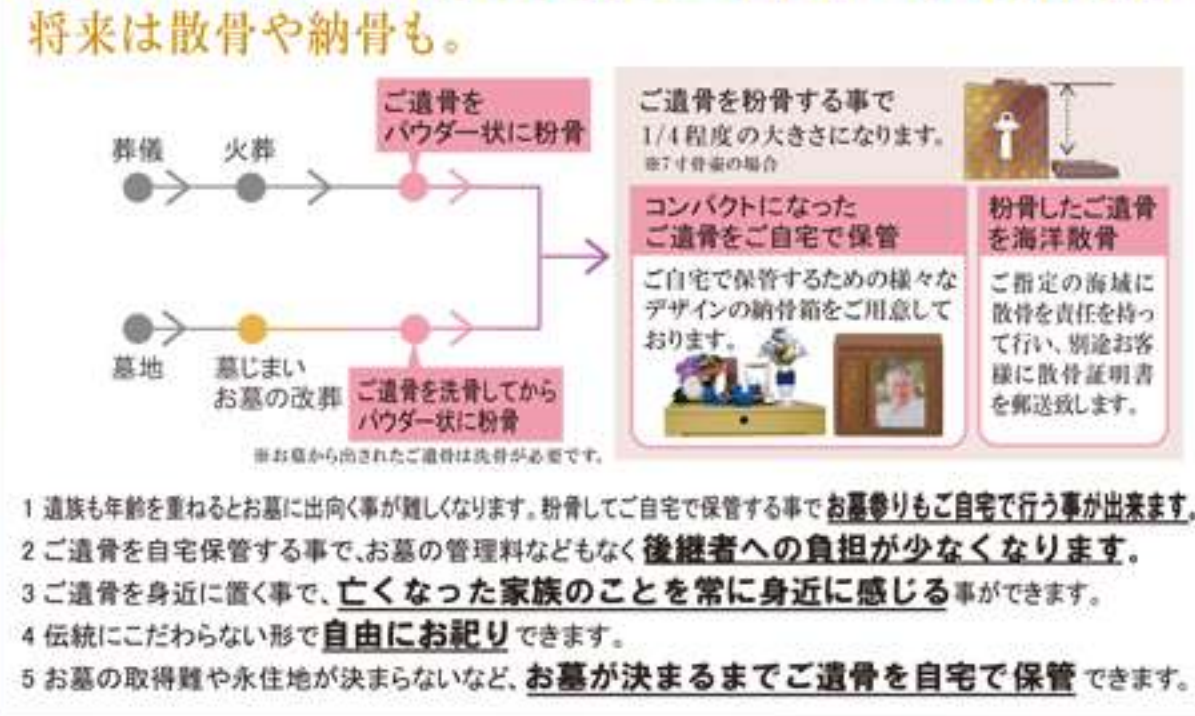

ご遺骨を粉骨し 真空パックで衛生的にご自宅で長期保管 将来は散骨や納骨も。

日本堂は石記事業団等の指定店です

・東京都人材支援事業団
・東京都職員生活協同組
・神奈川県厚生福利振興会
・全農かながわ

日本堂グループでは仏事の専門家「仏事コーディネーター」が、ゴールドカード20名、シルバーカード9名、合計29名在籍しております。日本堂各店にて仏事に関するご相談を承ります。

PayPay POINT

※セール対象商品は、他の割引サービスとの併用はできません。※数量限定のため売り切れる場合がございますのでご了承ください。※掲載商品の中には、一部店舗では取扱いのない商品や仕様(色・寸法など)違いの商品を取り扱っている場合がございます。また、写真と若干異なる場合がございます。詳しくは日本堂店舗へお問い合わせください。予告なしに商品の価格や仕様の変更改良を行う場合がございます。

躍進を続ける日本堂グループ 町田金森本店 町田駅前店 吉祥寺店 横浜東戸塚店 板橋店 大山店 平塚店 大和店 志木店 川口店 ※全店駐車場完備

町田金森本店 No.1 吉祥寺店・東戸塚店 No.1

2024 No.1 AWARDS

お仏壇の日本堂 HPはこちら

横浜 東戸塚店 GALLERY memoria

0120-58-0006

横浜市戸塚区品濃町548-1
JR横須賀線
東戸塚駅東口徒歩3分

●営業時間: 10:00~19:00 ●定休日なし
www.nihondou.co.jp/higashitotsuka

日本堂東戸塚店

至戸塚 至保土ヶ谷

品濃町 東戸塚駅 東口 品濃中央公園 東戸塚小学校

至磯子 至新横浜

※駐車場は無料駐車場はコインパーキングをご利用ください。

金森本店 0120-29-0111
東京都町田市金森1-3-3 町田街道南橋バス停前
●営業時間: 10:00~19:00 ●定休日なし www.nihondou.co.jp/honten/

町田駅前店 0120-59-6888
東京都町田市森野1-11-15 西友様並び町田市役所手前
●営業時間: 10:00~19:00 ●定休日なし www.nihondou.co.jp/skimae/

吉祥寺店 0120-21-4711
武蔵野市吉祥寺本町1-20-3 吉祥寺駅北口徒歩5分
(五日市街道角・西友様向かい) 駐車場入口は五日市街道にございます。
●営業時間: 10:00~19:00 ●定休日なし www.nihondou.co.jp/kichijouji/

正社員・パート募集中

お仏壇の日本堂

日本堂各店駐車場詳細は 日本堂駐車場 で検索

TEL: 042-729-1111
総務部・担当: 清水
※必ずお電話
お待ちしております!

R8.5.29 No.24