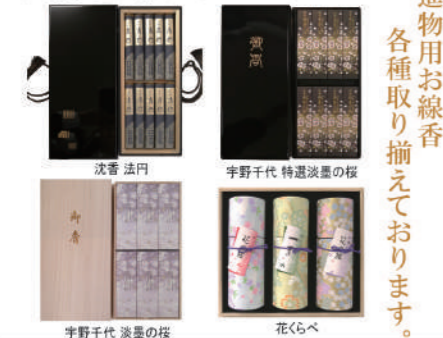

喪中はがきが届いたら

年賀状は控えつつも「喪中見舞い」としてお線香をお贈りしませんか。

進物用お線香
各種取り揃えております。

進物用お線香
地方発送承ります。