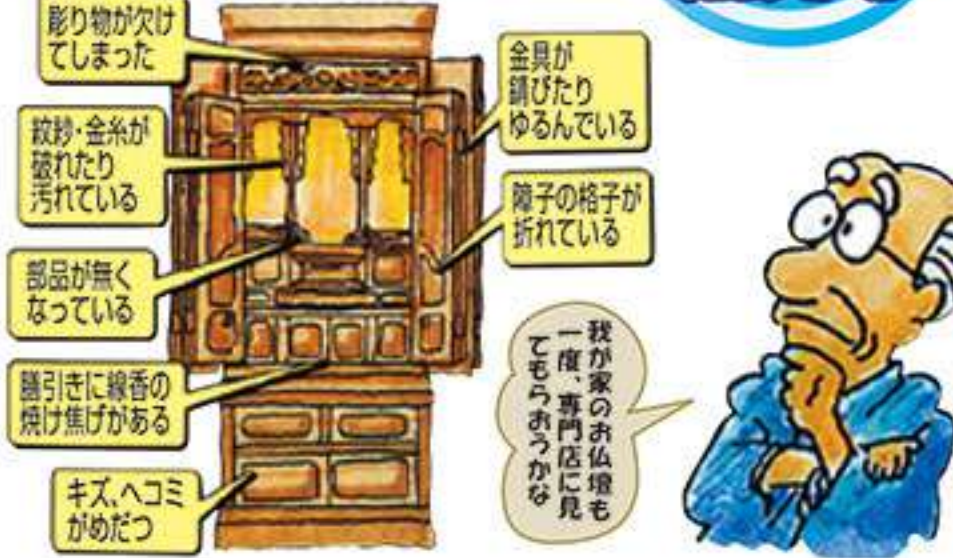

お仏壇クリニック

大切な仏壇がキズや汚れでお困りではありませんか？
貴家の歴史あるお仏壇を日本堂が診断・修復いたします。

- ①丁寧に各部品を専用洗剤洗浄。
- ②キズ、ヘコミ、焼け跡を補修。
- ③彫刻部、格子等の欠落部品の作成。
- ④塗装(中塗り)、研磨を繰り返し、仕上げ塗装。
- ⑤燻番等の金属や金紙、紋紗の取り換え。
- ⑥組み立て、ご安置いたします。

お見積り無料