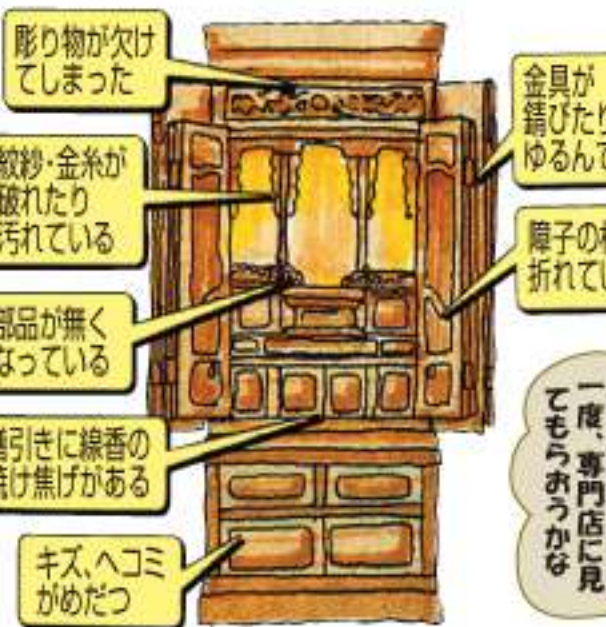

地元の皆様に支えられて創業300有余年の神・仏具の専門店

お仏壇の日本堂

当店にお仏壇をご購入のお客様に限り
古いお仏壇のお引き取りを
無料にて承ります
※本広告期間中にお仏壇ご購入のお客様、ただしお仏壇のお引き取り
地域、お仏壇サイズによってはご相談させていただく場合がございます。

総決算 売り尽くし セール

偲ぶ心をかたちにするお手伝い

売出有効期間
▶4月30(火)日まで

4月8日(月)は町田金森本店は午後4時、町田駅前店は午後3時半、吉祥寺店は午後1時、横浜東戸塚店は午後3時に閉店します。5月1日(水)は櫛御の為、全店休業いたします。

現代 仏壇

八木研製

「現代仏壇」取扱店

各店駐車場詳細はこちら
東戸塚日本堂 で検索

ココミ点数 No.1
金森店
ココミ総件数 No.1
吉祥寺店
東戸塚店

日本堂 金森店 日本堂 吉祥寺店 日本堂 東戸塚店 吉祥寺店 東戸塚店
※2024年3月14日現在 ココミ件数150件以上の仏壇店の内 鎌倉新書い仏壇調べ

おうちDEお墓参り®のご提案

おうちDEお墓参り®とは、ご遺骨をパウダー状に加工(粉骨加工)し、ご自宅で故人を偲ぶことのできるご供養のかたちです

1. 1 お墓の場所を選ばない
2. 2 後継者への負担が少ない
3. 3 亡くなった家族のことを常に身近に感じる
4. 4 伝統にこだわらない形
5. 5 お墓が決まるまで、ご遺骨を自宅で保管できる

ペットのご遺骨も

大切な家族であるペットのご遺骨を粉骨し、「おうちDEお墓参り」による手元供養にすることでいつまでも身近にご供養できます。

粉骨してコンパクトになったご遺骨は引出しに収納。家族の多いペットも一緒にお祀りできます。

お仏壇の日本堂の特徴

- ●創業300有余年 神仏具の専門店
- ▶長年にわたり寺社仏閣の神仏具製造販売、一般ご家庭用神仏具(御宮・仏壇)を販売する専門店
- ●東京都指定伝統工芸品制度認定「東京仏壇」取扱店
- ▶経済産業大臣が認定した東京都の伝統工芸品 41 品目の内の1つ「東京仏壇」の小型~大型、家具調~伝統型仏壇を多数展示
- ●お仏壇の日本堂オリジナル仏壇
- ▶お客様のニーズを仏壇職人にフィードバックして製作したお仏壇多数展示中
- ●仏事・仏具の専門家「仏事コーディネーター」多数在籍
- ▶お仏壇の日本堂グループではゴールドカード(5年更新 1回以上の有資格者)29名・シルバーカード13名、合計42名の仏事・仏具の専門家が在籍
- ●公正取引委員会・消費者庁認定「仏壇公正取引協議会」加盟店
- ▶お仏壇の日本堂は仏壇公正取引協議会に加盟し、お仏壇の品質表示と原産国表示ルールを厳守しております
- ●販売~納品までの責任販売
- ▶お仏壇の日本堂は自社納品の会社です
- ▶販売~納品まで責任をもって当社社員が行います
- ▶販売後も専門家(当社社員)によるお仏壇配達・設置・飾付・ご説明・アフターフォローで安心です
- ●金森店・吉祥寺店・横浜東戸塚店に現代仏壇専門「Gallery memoria」併設

お仏壇クリニック

大切な仏壇がキズや汚れでお困りではありませんか？
貴家の歴史あるお仏壇を日本堂が診断・修復いたします。

- ①丁寧に各部品を専用洗剤洗浄。
- ②キズ、ヘコミ、焼け跡を補修。
- ③彫刻部、格子等の欠落部品の作成。
- ④塗装(中塗り)、研磨を繰り返し、仕上げ塗装。
- ⑤煤番等の金属や金紙、紋紗の取り換え。
- ⑥組み立て。ご安置いたします。

お見積り無料

限定各3本
1 日本堂オリジナル SR13号/16号 クルミ
高さ39x巾33x奥行27cm 税込 ¥58,800
高さ48x巾37x奥行29cm 税込 ¥88,000

限定3本
2 日本堂オリジナル 恭紫檀 18号
税込 ¥148,000
高さ55x巾40x奥行35cm