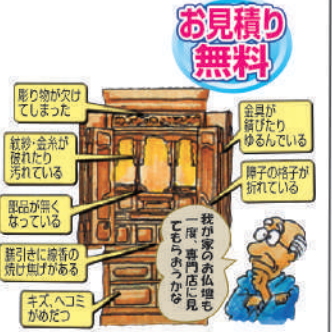

日本堂は 東京都人材支援事業団・東京都職員生活協同組・神奈川県厚生福利振興会・全農かながわ

お仏壇の日本堂は 仏壇公正取引協議会 加盟店です

日本堂グループでは仏事の専門家「仏事コーディネーター」が、ゴールドカード29名、シルバーカード13名、合計42名在籍しております。日本堂各店にて仏事に関するご相談を承ります。

※セール対象商品は、他の割引サービスとの併用はできません。※数量限定のため売り切れる場合がございますのでご了承ください。※掲載商品の中には、一部店舗では取扱のない商品や仕様(色・寸法など)違いの商品を取り扱っている場合がございます。また、写真と若干異なる場合がございます。詳しくは日本堂店舗へお問い合わせください。予告なしに商品の価格や仕様の変更改良を行う場合がございます。

躍進を続ける日本堂グループ 町田金森本店 町田駅前店 吉祥寺店 横浜東戸塚店 板橋店 大田店 志木店 川口店 ※全店駐車場完備

お仏壇の日本堂 HPはこちら

町田 日本堂 で検索

お仏壇の日本堂 日本堂各店 駐車場詳細は 日本堂駐車場 検索

金森本店 0120-29-0111
東京都町田市金森1-3-3
営業時間: 10:00~18:00
定休日なし

町田駅前店 0120-59-6888
東京都町田市森野1-11-15
営業時間: 10:00~18:00
定休日なし

町田駅前店 0120-59-6888

横浜東戸塚店 0120-58-0006
www.nihondou.co.jp/higashitotsuka
横浜市戸塚区品濃町548-1
JR横須賀線東戸塚駅東口 徒歩3分
営業時間: 10:00~19:00
定休日なし

日本堂東戸塚店

吉祥寺店 0120-21-4711
www.nihondou.co.jp/kichijouji/
武蔵野市吉祥寺本町1-20-3
吉祥寺駅北口徒歩5分
(五日市街道角・西友様向かい)
営業時間: 10:00~19:00
定休日: 水曜日
駐車場入口は 五日市街道にございます。

正社員・パート募集中

■仕事内容: 販売スタッフ
■勤務店舗: お仏壇の日本堂 吉祥寺店・東戸塚店
■応募条件: 年齢性別不問・未経験者歓迎
■応募先: TEL.042-729-1111 総務部・担当: 清水 ますみはお電話でお待ちしております!

※10月31日(水)は梱卸しの為全店休業いたします。11月6日(水)は研修の為全店休業いたします。