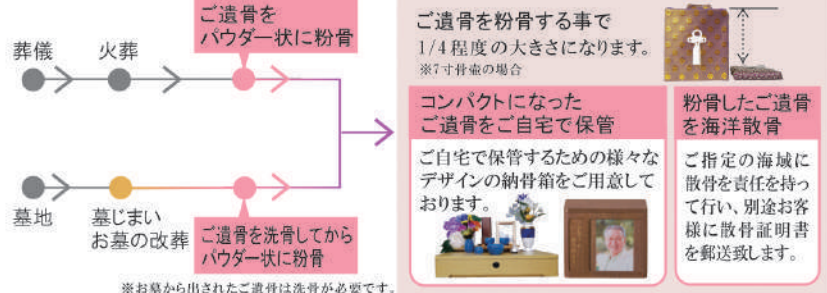

11月 神無月
ご挨拶はコチラ

モダン仏壇のハイブランド 現代仏壇 取扱店 memoria

① コリドール ¥1,485,000
●サイズ/ W560 D460 H1490
●材質/ 黒檀 本紫檀 パーロウサ
●仕上げ/ ウレタン塗装ラッカー仕上げ
●日本製
古くから銘木として代表的な黒檀と本紫檀を用いてモダンでありながら懐かしさを感じられる仏壇にしました。

仏壇のあるリビング。
昔、みんなが集まって話し合ったり、楽しく団らんするところはお仏壇のある部屋でした。いつのまにか生活スタイルが変わり、仏間を作る家も少なくなってきました。たくさんの人が集まる場所はリビングルームになったのですね。ギャラリーメモリアではこのリビングルームや現代の生活感覚にフィットする仏壇を幅広く集めました。

ご遺骨を粉骨し 真空パックで衛生的にご自宅で長期保管 将来は散骨や納骨も。

- 1 遺族も年齢を重ねるとお墓に向かう事が難しくなります。粉骨してご自宅で保管する事で、お墓参りもご自宅で行う事が出来ます。
- 2 ご遺骨を自宅保管する事で、お墓の管理料などもなく、後継者への負担が少なくなります。
- 3 ご遺骨を身近に置く事で、亡くなった家族のことを常に身近に感じる事ができます。
- 4 伝統にこだわらない形で自由にお祀りできます。
- 5 お墓の取得難や永住地が決まらないなど、お墓が決まるまでご遺骨を自宅で保管できます。